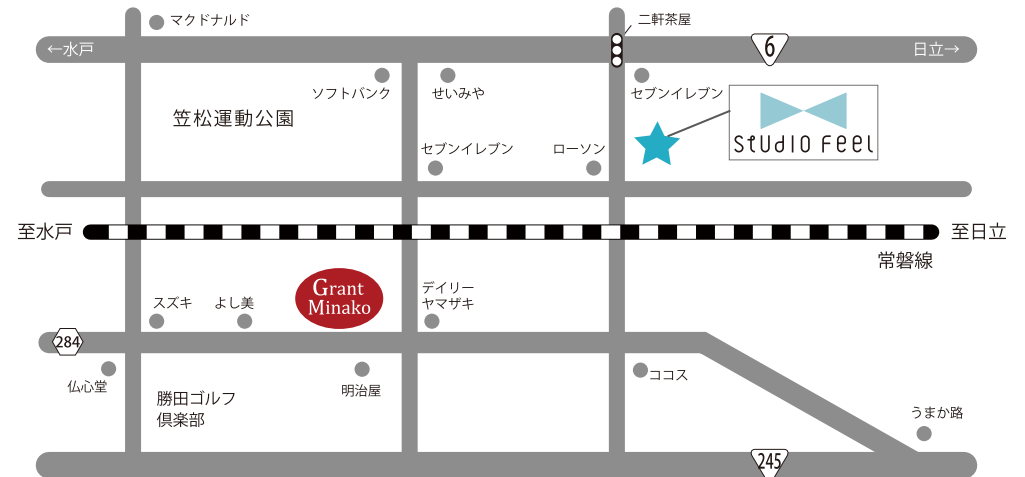

新婦 38,000 円 / 新郎 15,000 円

ウェディングアイテム

ウェルカムボード	A1	24,800円
	A2	19,800円
	A3	9,800円

撮影までの流れ (1週間前からのキャンセルは20,000円頂戴しております)

- ① 撮影日を予約する
- ② 来店にて衣装決め・内容の確認 (内金10,000円を頂戴しております)
- ③ スタイリストより連絡が入ります
- ④ 撮影
- ⑤ お支払い (当日現金払い)
- ⑥ 納品 (約1週間後)

撮影日 _____
入店時間 _____

- 村松山 虚空蔵堂
- 大神宮 (ここで撮影)